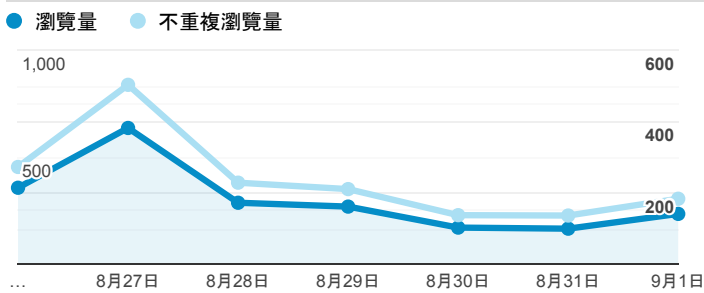

瀏覽量和不重複瀏覽量

造訪和瀏覽量 (依 來源/媒介 分組)

來源/媒介	工作階段	瀏覽量
(direct) / (none)	656	1,299
google / organic	353	544
tku.edu.tw / referral	171	228
ee.tku.edu.tw / referral	8	8
dvlp.www.tku.edu.tw / referral	5	6
iit.tku.edu.tw / referral	5	5
tw.search.yahoo.com / referral	5	9
servicelearning.sa.tku.edu.tw / referral	4	12
chemistry.tku.edu.tw / referral	3	4
com.google.android.googlequicksearchbox / referral	2	2

造訪和新造訪率 (依 服務供應商 分組)

服務供應商	工作階段	瀏覽量
taipei taiwan	512	859
hinet taiwan	280	511
taipei city taiwan	98	189
far eastone telecommunication co. ltd.	75	138
taiwan mobile co. ltd.	59	111
panchiao taipei hsien taiwan	16	26
hoshin multimedia center inc	15	27
chief telecom inc.	14	24
chunghwa telecom data communication business group	14	17
hong kong broadband network ltd	12	21

造訪和瀏覽量 (依 分享網址 分組)

分享網址	工作階段	瀏覽量
eportfolio.tku.edu.tw/	617	863
sso.tku.edu.tw/ePortfolio/ilifeStu.cshtml?ln=zh_TW	153	504
eportfolio.tku.edu.tw/index_detail.aspx?category=50&sr v=3	22	24
eportfolio.tku.edu.tw/index_detail.aspx?category=17&sr v=3	21	25
eportfolio.tku.edu.tw/index_detail.aspx?category=50&pg=7&sr v=3	16	18
sso.tku.edu.tw/ePortfolio/ilifeStu.cshtml	16	60
eportfolio.tku.edu.tw/intro_MISStudentInfo.aspx	15	25
eportfolio.tku.edu.tw/tkustudentlink.aspx	15	22
sso.tku.edu.tw/ePortfolio/ilifeLib.cshtml?ln=zh_TW	14	50
sso.tku.edu.tw/ePortfolio/ilifeStu.cshtml?ln=en_US	14	46

造訪和瀏覽量 (依 社交網路 分組)

社交網路	工作階段	瀏覽量
目前沒有資料。