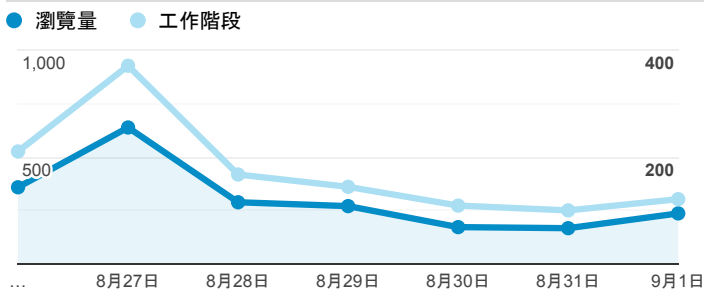

報表02_流量

2019年8月26日 - 2019年9月1日

所有使用者
100.00% 個工作階段

瀏覽量和平均網頁停留時間

瀏覽量和造訪

瀏覽量和不重複瀏覽量

造訪和瀏覽量 (依 來源/媒介 分組)

來源/媒介	工作階段	瀏覽量
(direct) / (none)	656	1,299
google / organic	353	544
tku.edu.tw / referral	171	228
ee.tku.edu.tw / referral	8	8
dvlp.www.tku.edu.tw / referral	5	6
iit.tku.edu.tw / referral	5	5
tw.search.yahoo.com / referral	5	9
servicelearning.sa.tku.edu.tw / referral	4	12
chemistry.tku.edu.tw / referral	3	4
com.google.android.googlequicksearchbox / referral	2	2

造訪和新造訪率 (依 服務供應商 分組)

服務供應商	工作階段	瀏覽量
taipei taiwan	512	859
hinet taiwan	280	511
taipei city taiwan	98	189
far eastone telecommunication co. ltd.	75	138
taiwan mobile co. ltd.	59	111
panchiao taipei hsien taiwan	16	26
hoshin multimedia center inc	15	27
chief telecom inc.	14	24
chunghwa telecom data communication business group	14	17
hong kong broadband network ltd	12	21

造訪和瀏覽量 (依 分享網址 分組)

分享網址	工作階段	瀏覽量
eportfolio.tku.edu.tw/	617	863
sso.tku.edu.tw/ePortfolio/ilifeStu.cshtml?ln=zh_TW	153	504
eportfolio.tku.edu.tw/index_detail.aspx?category=50&sr v=3	22	24
eportfolio.tku.edu.tw/index_detail.aspx?category=17&sr v=3	21	25
eportfolio.tku.edu.tw/index_detail.aspx?category=50&pg=7&sr v=3	16	18
sso.tku.edu.tw/ePortfolio/ilifeStu.cshtml	16	60
eportfolio.tku.edu.tw/intro_MISStudentInfo.aspx	15	25
eportfolio.tku.edu.tw/tkustudentlink.aspx	15	22
sso.tku.edu.tw/ePortfolio/ilifeLib.cshtml?ln=zh_TW	14	50
sso.tku.edu.tw/ePortfolio/ilifeStu.cshtml?ln=en_US	14	46

造訪和瀏覽量 (依 社交網路 分組)

社交網路	工作階段	瀏覽量
目前沒有資料。