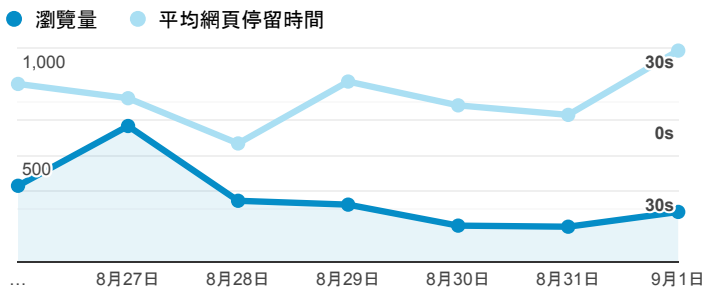

## 報表02\_流量

2019年8月26日 - 2019年9月1日

所有使用者  
100.00% 個工作階段

### 瀏覽量和平均網頁停留時間